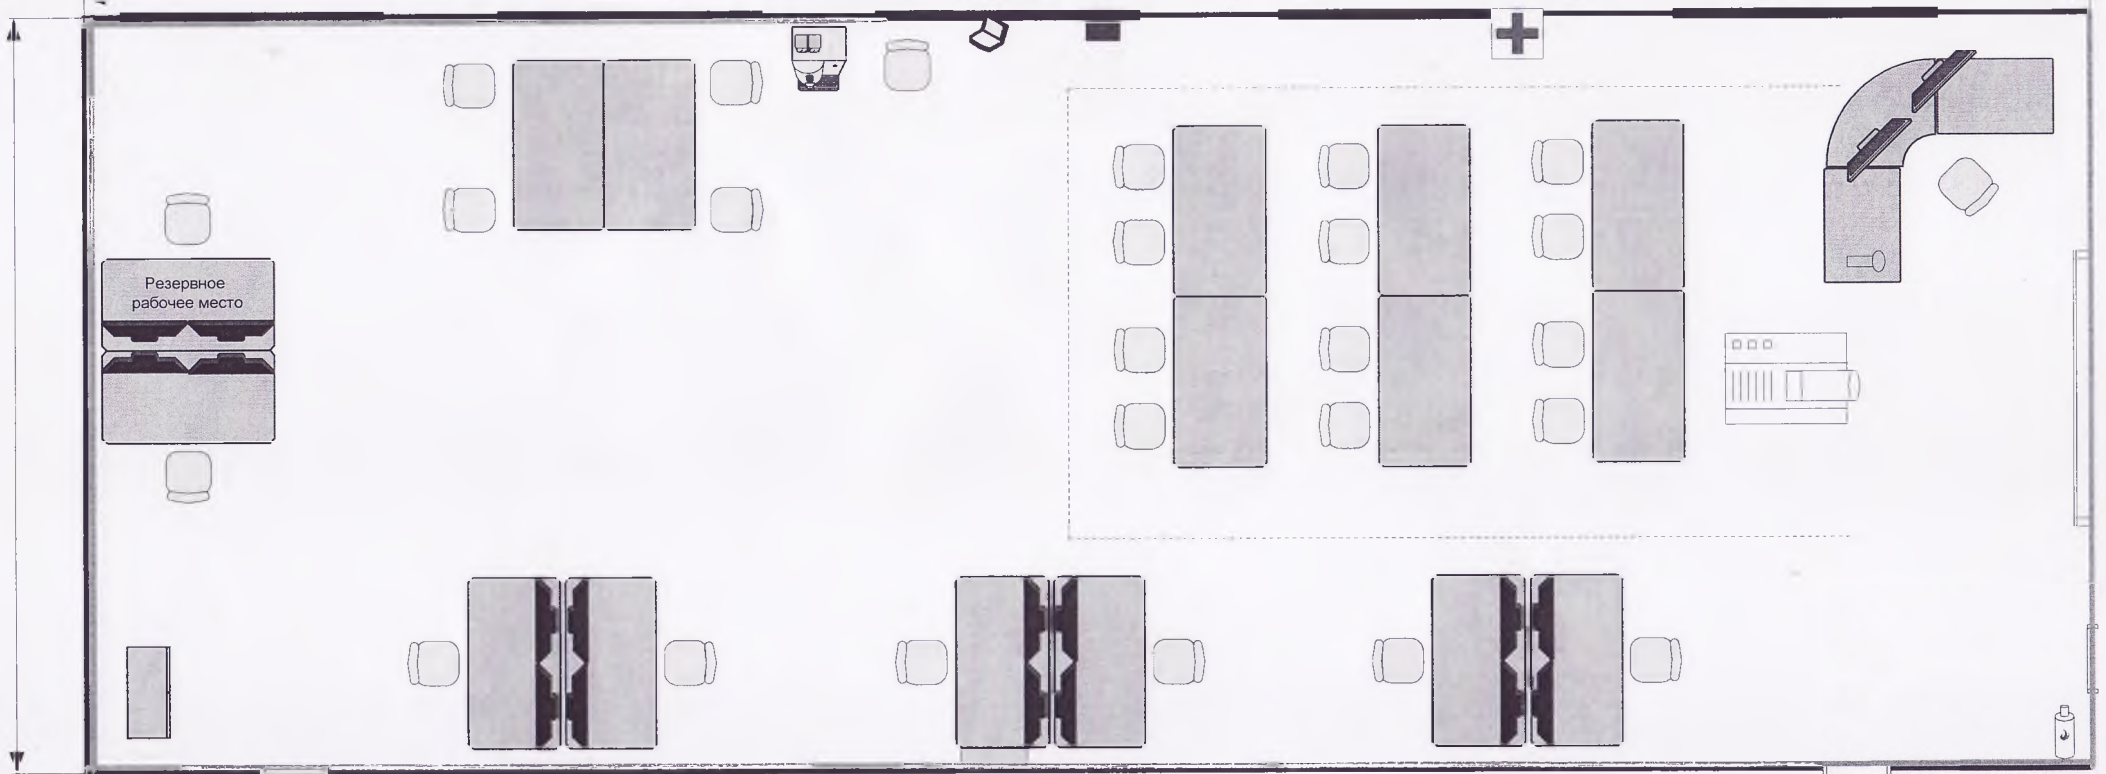

План застройки. Структура сети

Blue circular stamp of the Kursk State University (Курский государственный университет) and a handwritten signature in blue ink.

План застройки. Область соревнований

14600

5400