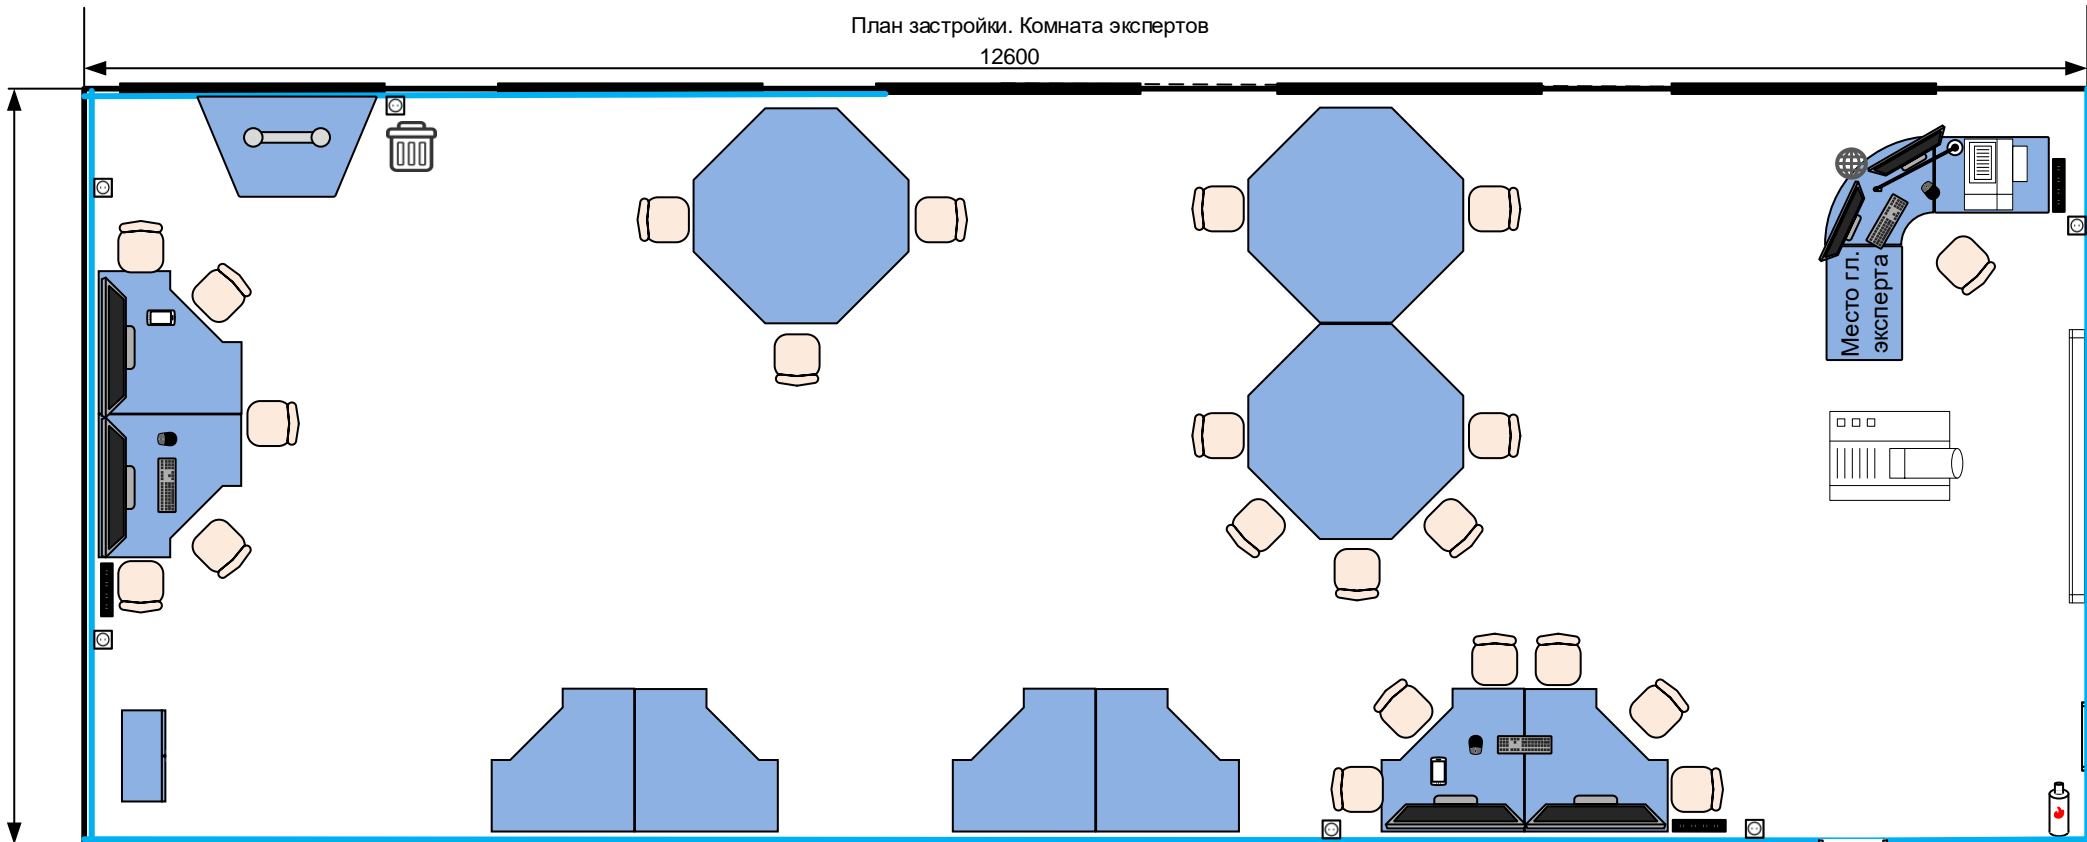

План застройки. Комната экспертов

12600

5400

Термопот

ПК

Проектор

Принтер

Огнетушитель

Смартфон

Стул

Шкаф офисный