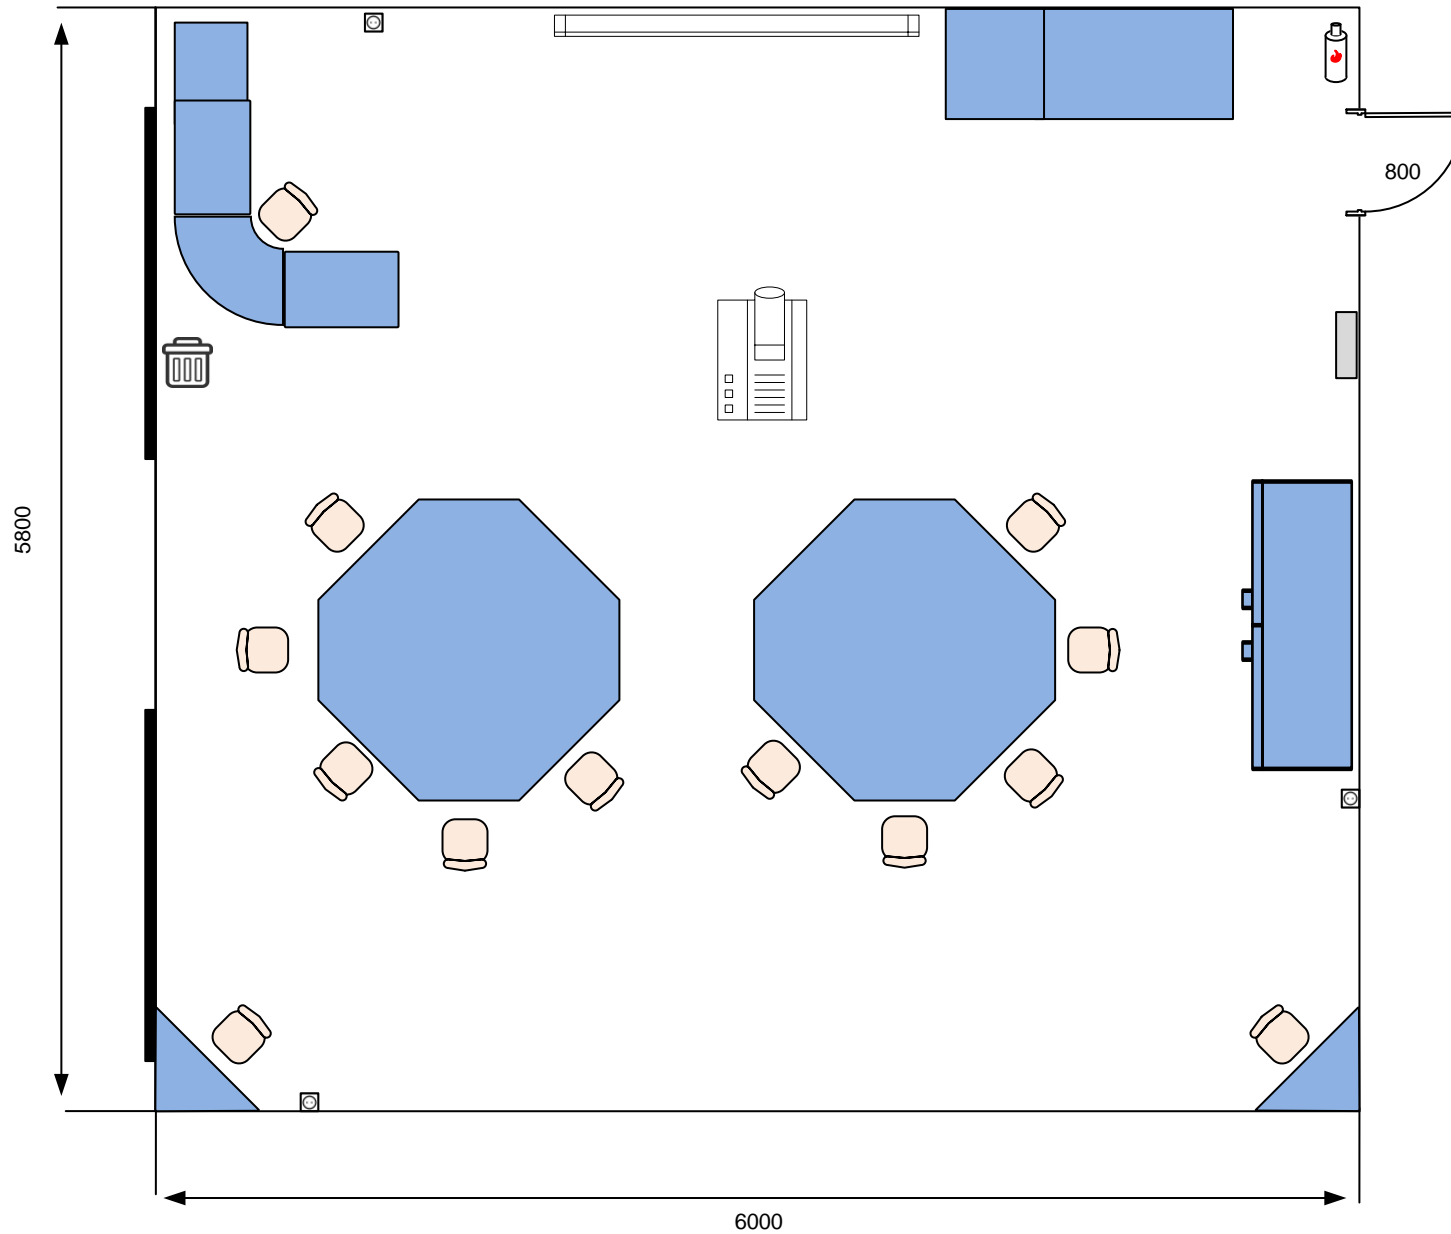

Доступ в Интернет

Мусорная корзина

Линия электропередачи

Сетевой фильтр

Клавиатура

Компьютерная мышь

План застройки. Область соревнований
14600

5400

План застройки
Комната участников

Экран

Стол

Мусорная корзина

Проектор

Стул

Тумба

Огнетушитель

Шкаф

Точка доступа

Розетка

Стол офисный угловой