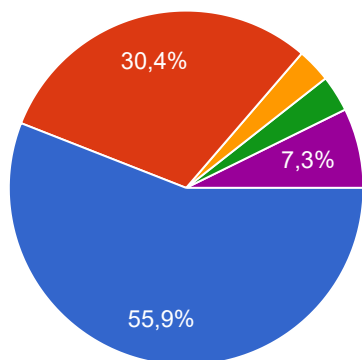

Санитарно-гигиеническим состоянием пунктов общественного питания

[Копировать](#)

1 387 ответов

- Полностью удовлетворён
- Скорее удовлетворён
- Скорее не удовлетворён
- Не удовлетворён
- Затрудняюсь ответить

Разнообразием рациона в студенческих буфетах

[Копировать](#)

1 375 ответов