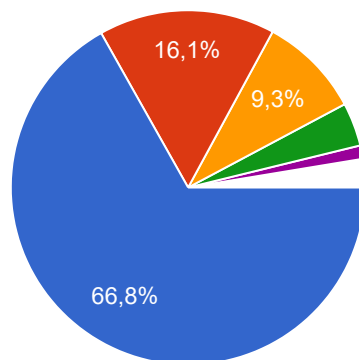

В социологическом исследовании удовлетворенности обучающихся выбором ОБПОУ «КГПК» и реализуемых образовательных программ в 2021/2022 учебном году участвовали 1387 респондентов из 2354 обучающихся, что составляет 58,9% (1 курс – 32,7%; 2 курс – 36%; 3 курс – 21,8%; 4 курс – 9,4%). Юноши составили 46,2%, девушки – 53,8 %). Обработка полученных данных осуществлялась автоматизированно.

Вопрос

Отдельный пользователь

1.Что определило Ваш выбор колледжа и специальности/профессии?

Копировать

1 387 ответов

- собственный выбор
- рекомендации родителей
- советы друзей, знакомых
- реклама колледжа, специальности/...
- совет учителей
- Результаты ЕГЭ
- Удобное расположение
- Меня уговорили

▲ 1/5 ▼

2.Удовлетворены ли Вы тем, что поступили и учитесь в колледже?

Копировать

1 387 ответов

- Полностью удовлетворён
- Скорее удовлетворён
- Скорее не удовлетворён
- Не удовлетворён
- Затрудняюсь ответить