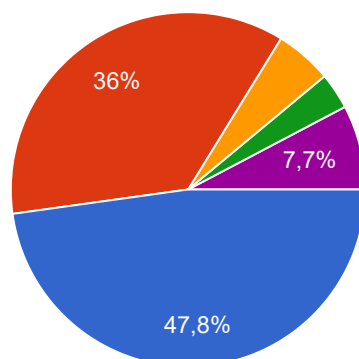

В социологическом исследовании удовлетворенности обучающихся выбором ОБПОУ «КГПК» и реализуемых образовательных программ в 2021/2022 учебном году участвовали 1387 респондентов из 2354 обучающихся, что составляет 58,9% (1 курс – 32,7%; 2 курс – 36%; 3 курс – 21,8%; 4 курс – 9,4%). Юноши составили 46,2%, девушки – 53,8 %). Обработка полученных данных осуществлялась автоматизированно.

Вопрос

Отдельный пользователь

1.Что определило Ваш выбор колледжа и специальности/профессии?

Копировать

1 387 ответов

- собственный выбор
- рекомендации родителей
- советы друзей, знакомых
- реклама колледжа, специальности/...
- совет учителей
- Результаты ЕГЭ
- Удобное расположение
- Меня уговорили

▲ 1/5 ▼

2.Удовлетворены ли Вы тем, что поступили и учитесь в колледже?

Копировать

1 387 ответов

- Полностью удовлетворён
- Скорее удовлетворён
- Скорее не удовлетворён
- Не удовлетворён
- Затрудняюсь ответить