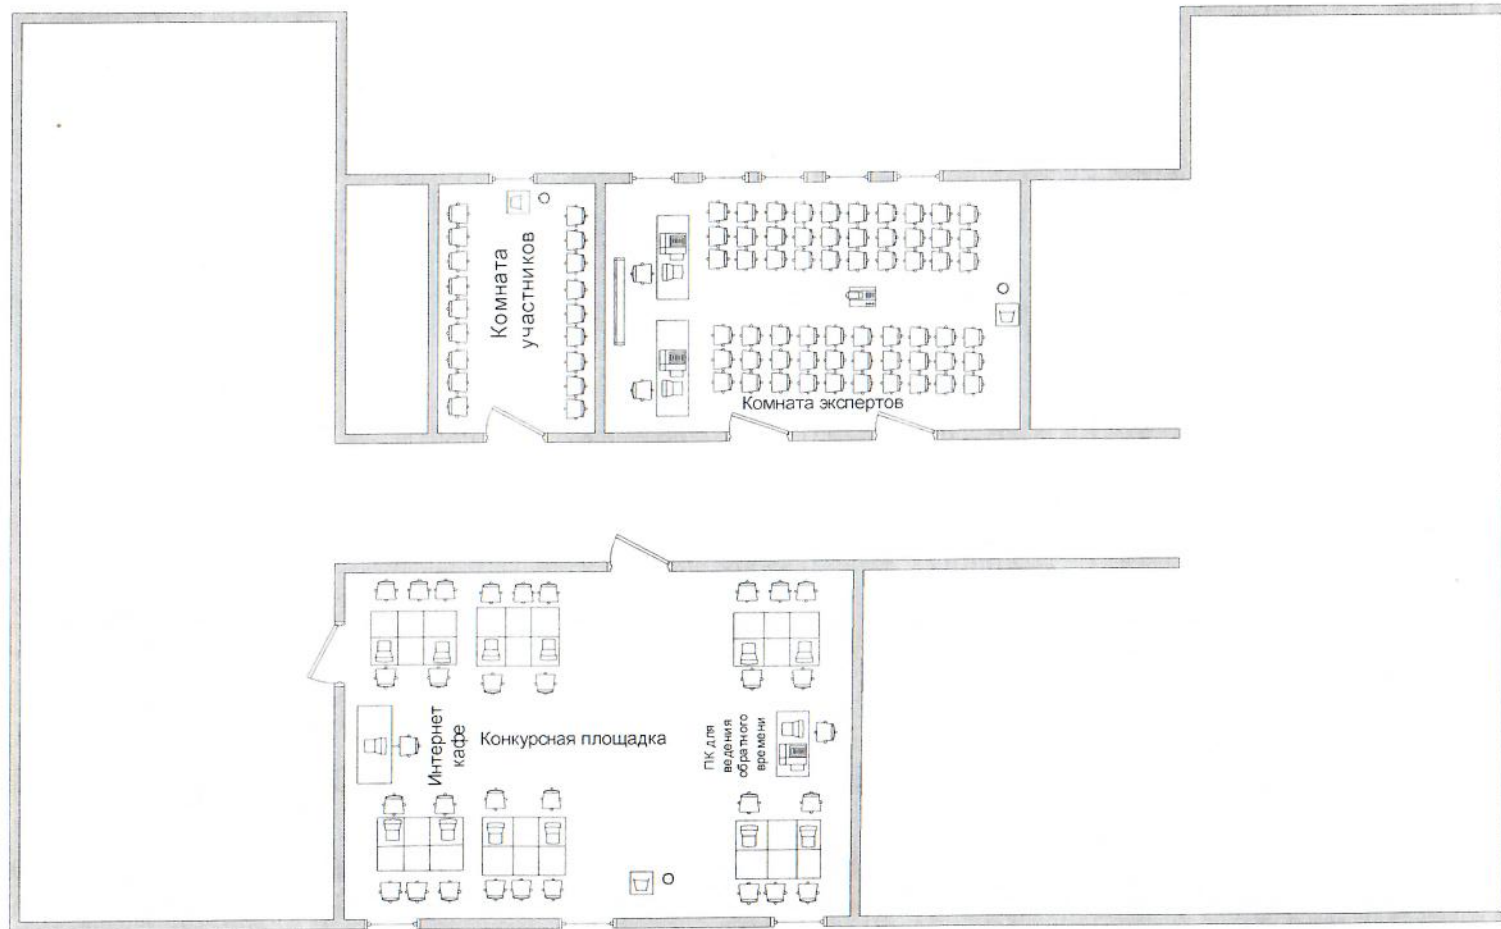

Схема застройки этажа

Бариев Д. Ю.
БАРИЕВ Д. Ю.

Условные обозначения

-  Рабочий стул
-  Рабочий стол
-  Мусорная корзина
-  Кулер
-  Моноблок ПК
-  Принтер
-  Экран
-  Проектор
-  Учебная парта