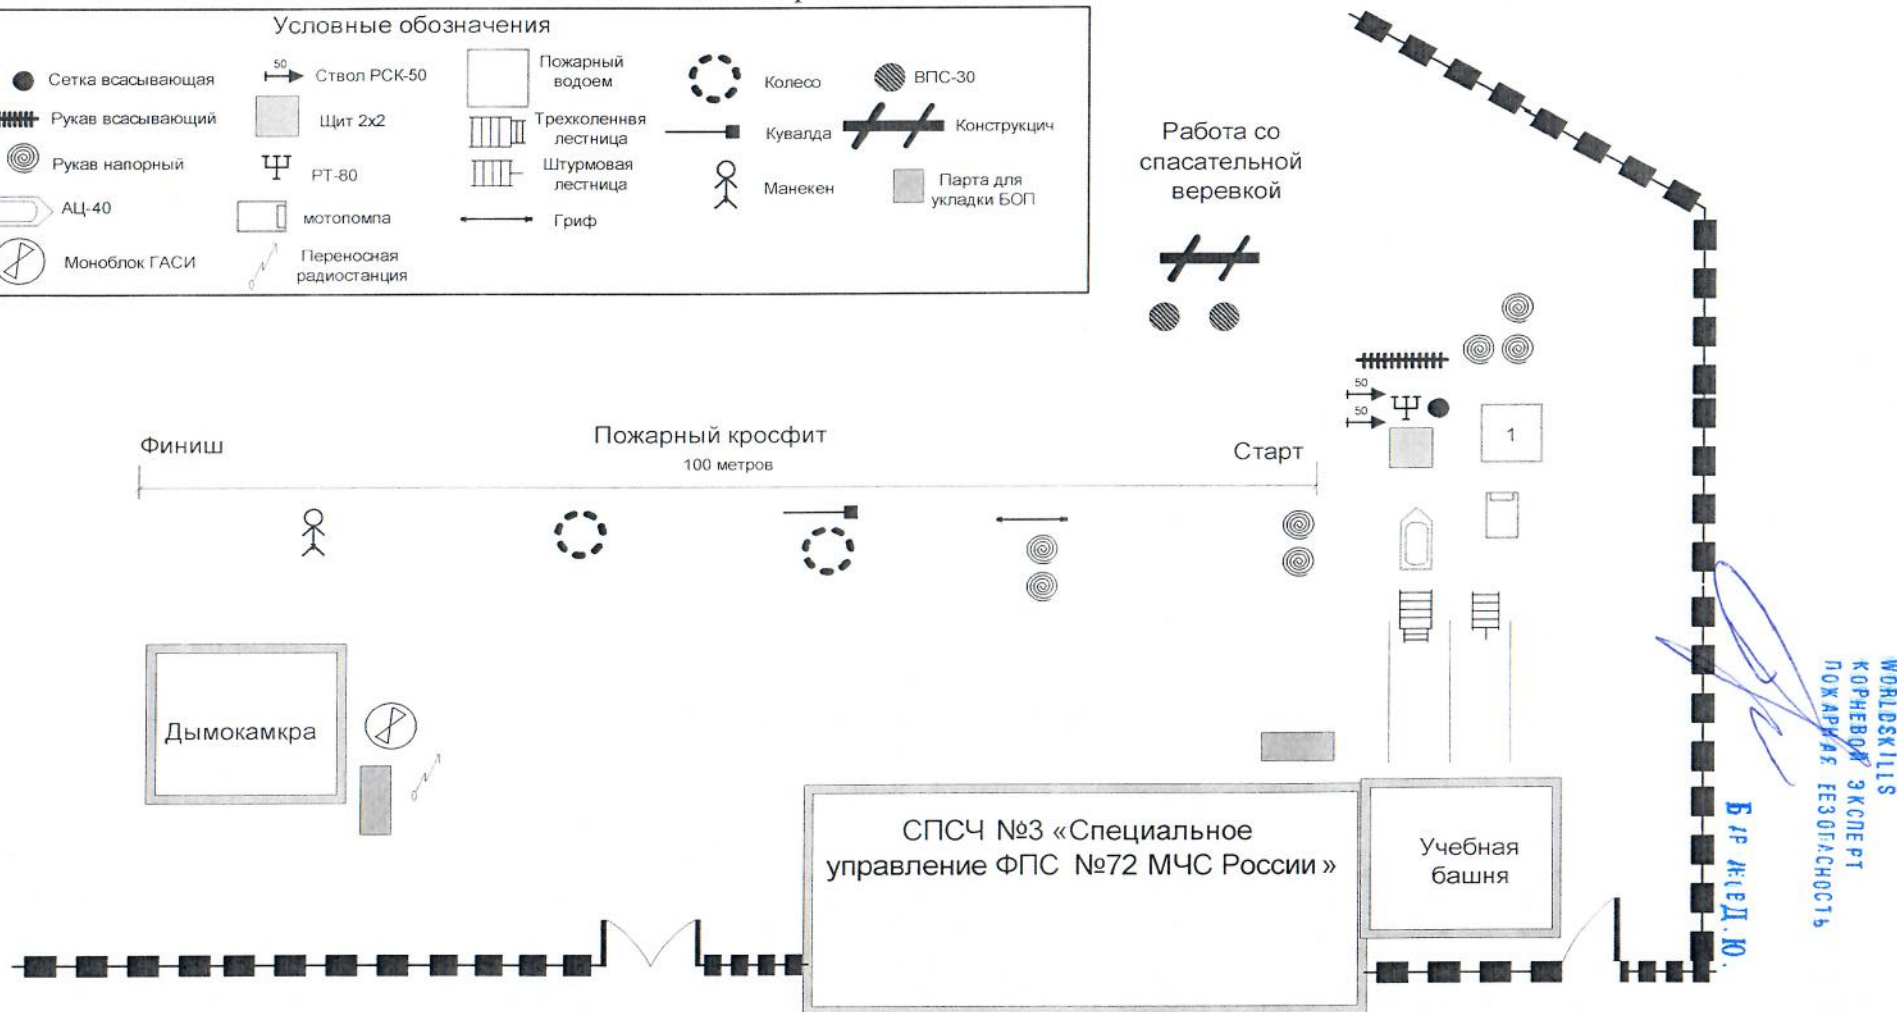

WORLD SKILLS
КОРНЕВОЙ ЭКСПЕРТ
ПОЖАРНАЯ БЕЗОПАСНОСТЬ

Б И Р И С Е Д Ю
world skills
Russia

ПЛАН ЗАСТРОЙКИ КОМПЕТЕНЦИИ «Пожарная безопасность / Fire safety»

Схема застройки площадки

Работа со спасательной веревкой

Схема застройки этажа

Бариев Д. Ю.
БАРИЕВ Д. Ю.

Условные обозначения

-  Рабочий стул
-  Рабочий стол
-  Мусорная корзина
-  Кулер
-  Моноблок ПК
-  Принтер
-  Экран
-  Проектор
-  Учебная парта