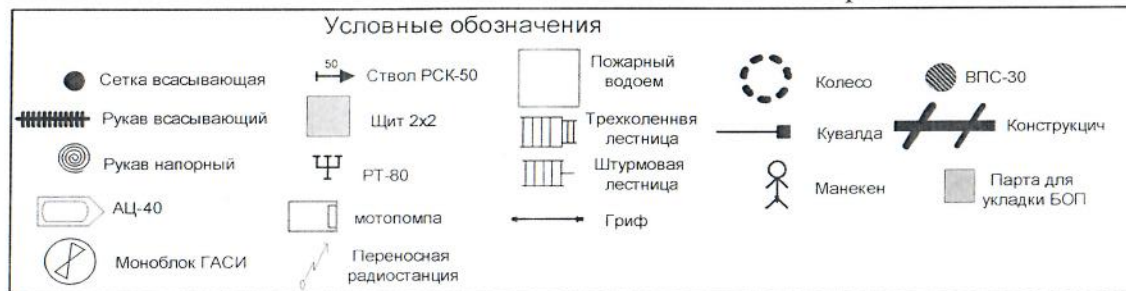

WORLD SKILLS
КОРНЕВОЙ ЭКСПЕРТ
ПОЖАРНАЯ БЕЗОПАСНОСТЬ

Б И Р И С Е Д Ю
world skills
Russia

ПЛАН ЗАСТРОЙКИ КОМПЕТЕНЦИИ «Пожарная безопасность / Fire safety»

Схема застройки площадки

Работа со спасательной веревкой