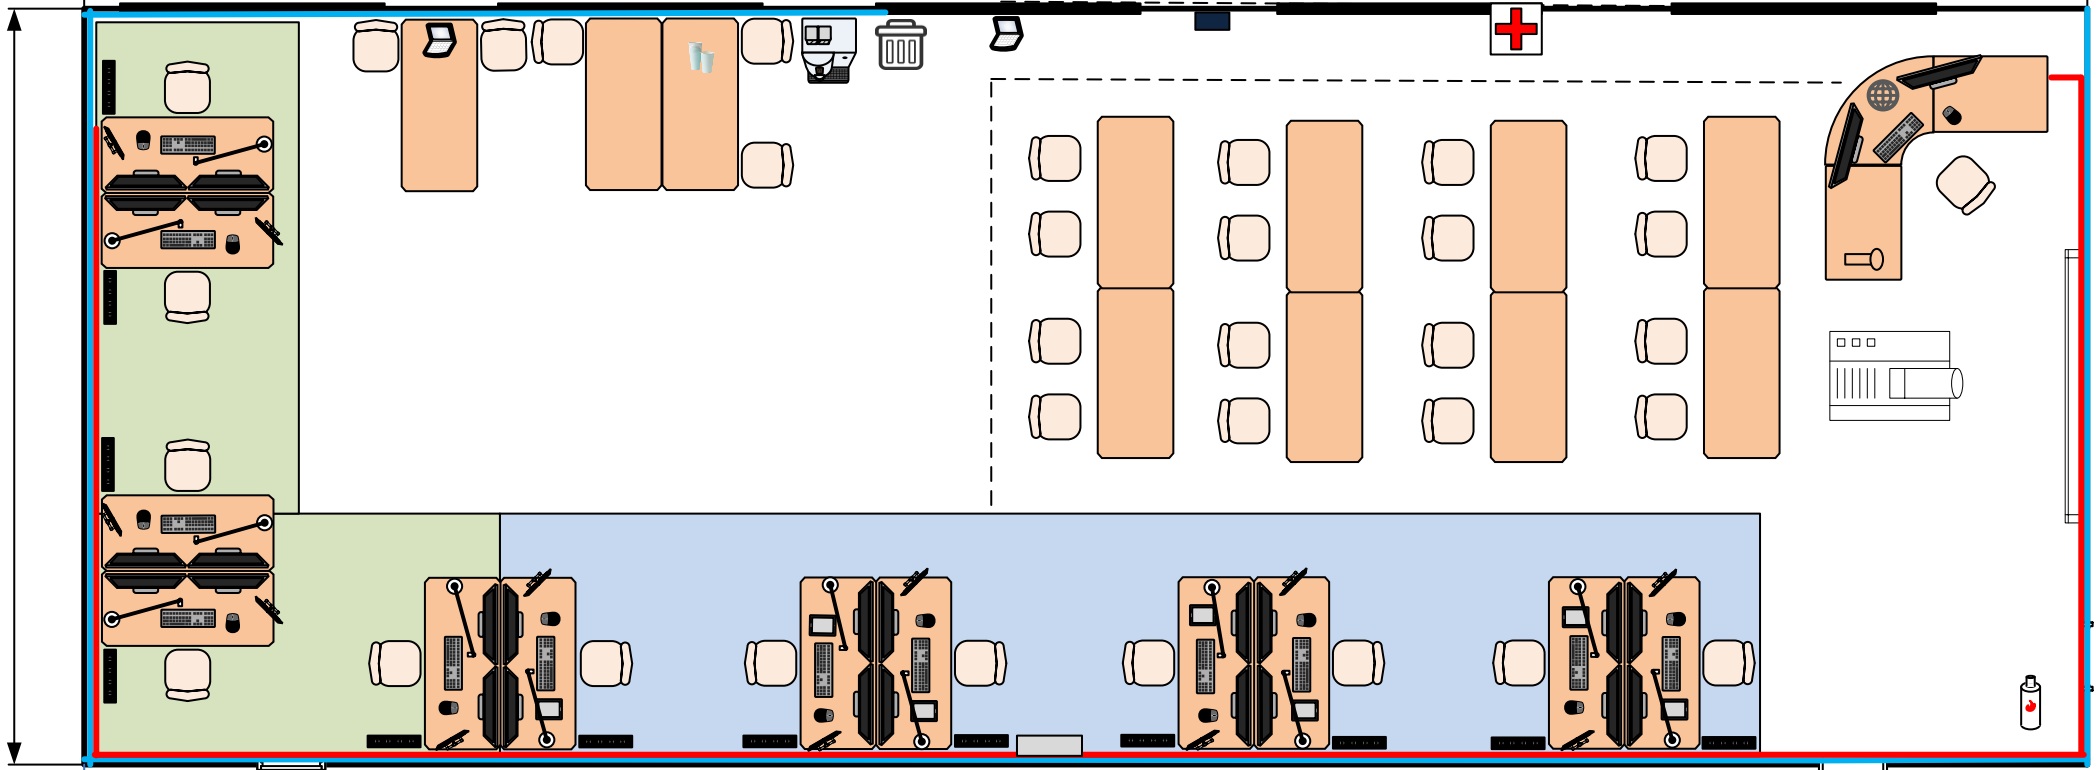

Мусорная корзина

Линия электропередачи

Сетевой фильтр

Клавиатура

Компьютерная мышь

План застройки. Область соревнований
14600

5400

	Купер		ПК		Проектор		Колонка акустическая		Микрофон		Огнетушитель
	Стул		Стол		Стол офисный угловой		Экран		Коммутатор		Планшет
	Аптечка		Линия электропередачи		Интернет-кафе		Мусорная корзина		Ноутбук с электронными часами и таймером		Область презентации
	Подвод внутренней сети Ethernet		Стаканы для воды		Держатель для бумаги		Сетевой фильтр		Клавиатура		Компьютерная мышь
									Светильник настольный светодиодный		Зона основной группы
											Зона юниорской группы

План застройки
Комната участников

Экран

Стол

Мусорная корзина

Проектор

Стул

Тумба

Огнетушитель

Шкаф

Точка доступа

Стол офисный угловой