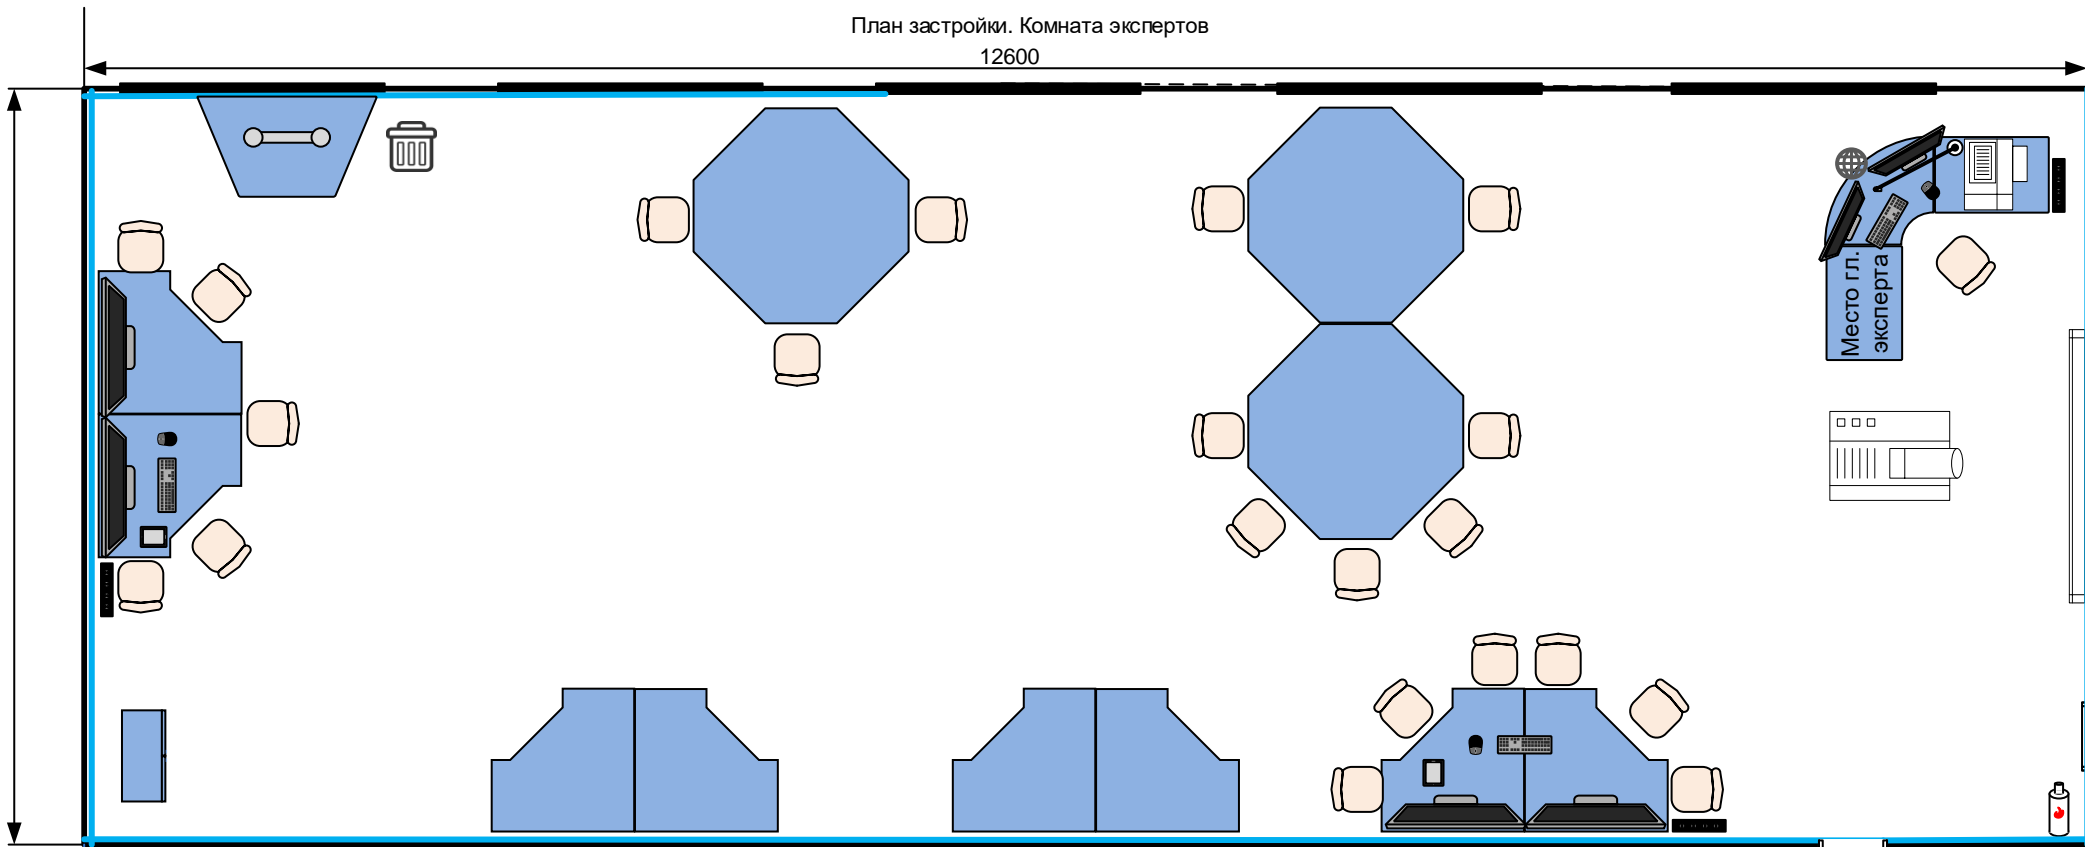

План застройки. Комната экспертов

12600

5400

Термопот

ПК

Проектор

Принтер

Огнетушитель

Планшет

Стул

Шкаф офисный