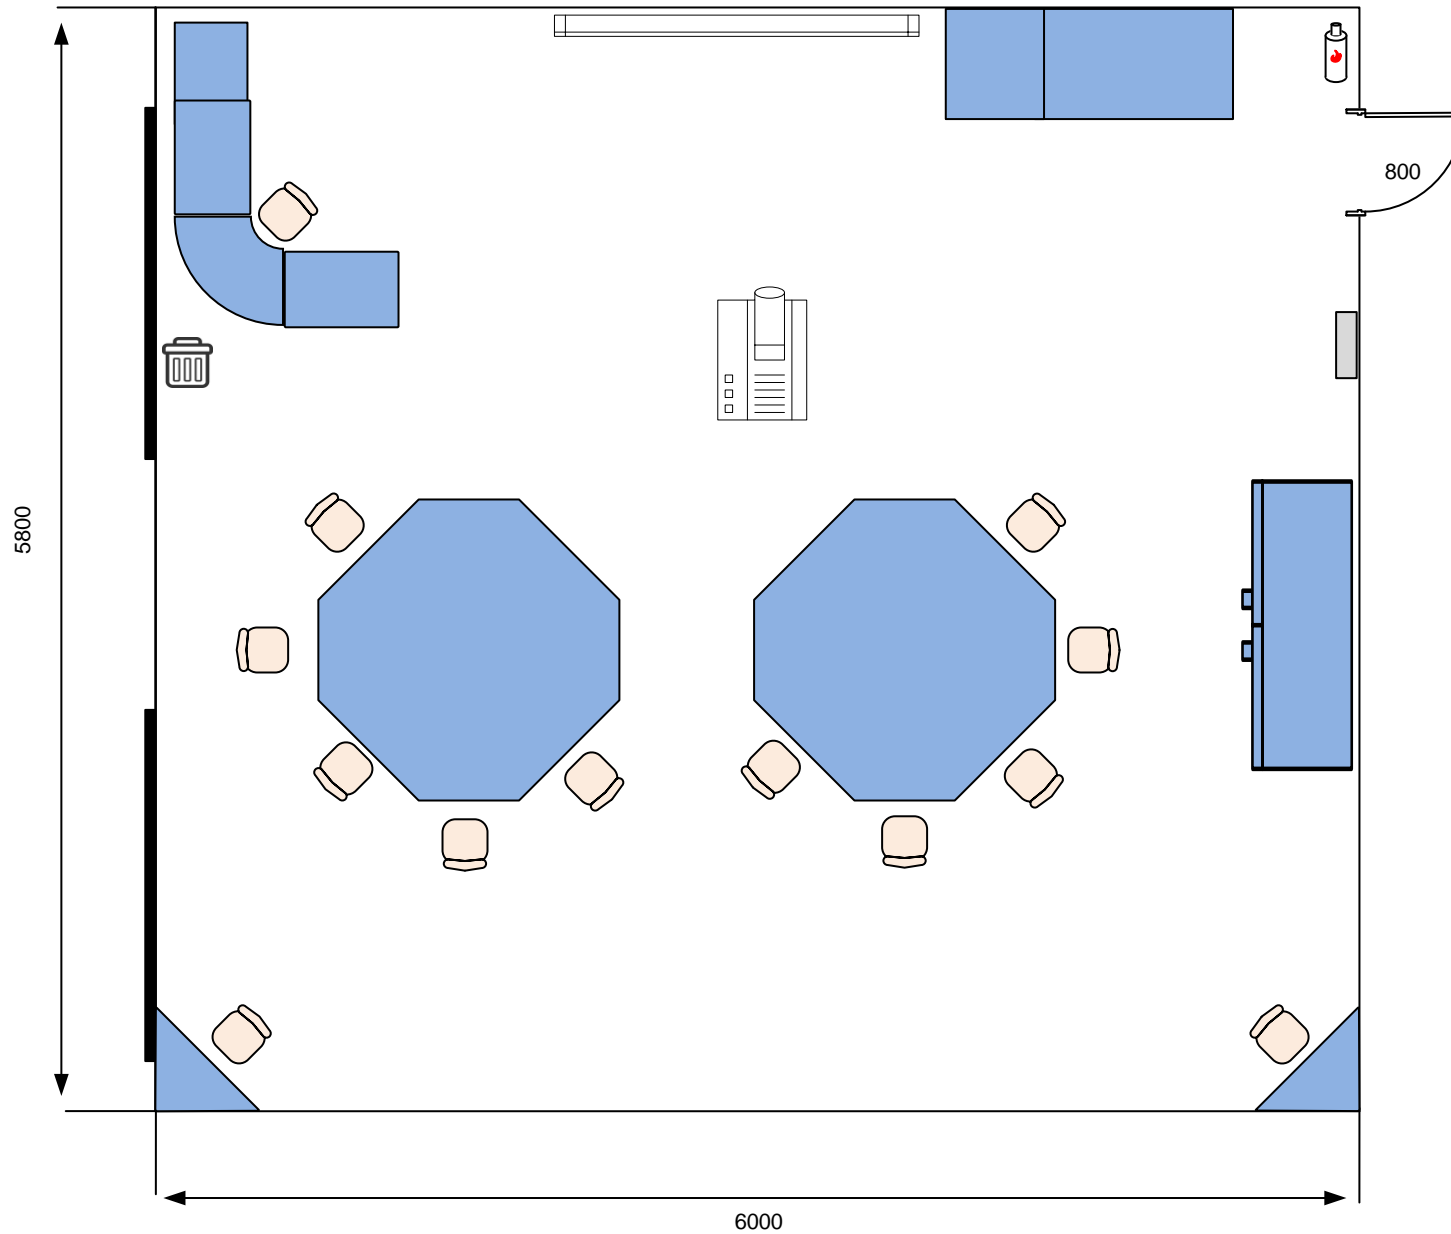

Мусорная корзина

Линия электропередачи

Сетевой фильтр

Клавиатура

Компьютерная мышь

План застройки. Область соревнований
14600

5400

	Купер		ПК		Проектор		Колонка акустическая		Микрофон		Огнетушитель
	Стул		Стол		Стол офисный угловой		Экран		Коммутатор		Планшет
	Аптечка		Линия электропередачи		Интернет-кафе		Мусорная корзина		Ноутбук с электронными часами и таймером		Область презентации
	Подвод внутренней сети Ethernet		Стаканы для воды		Держатель для бумаги		Сетевой фильтр		Клавиатура		Компьютерная мышь
									Светильник настольный светодиодный		Зона основной группы
											Зона юниорской группы

План застройки
Комната участников

Экран

Стол

Мусорная корзина

Проектор

Стул

Тумба

Огнетушитель

Шкаф

Точка доступа

Стол офисный угловой