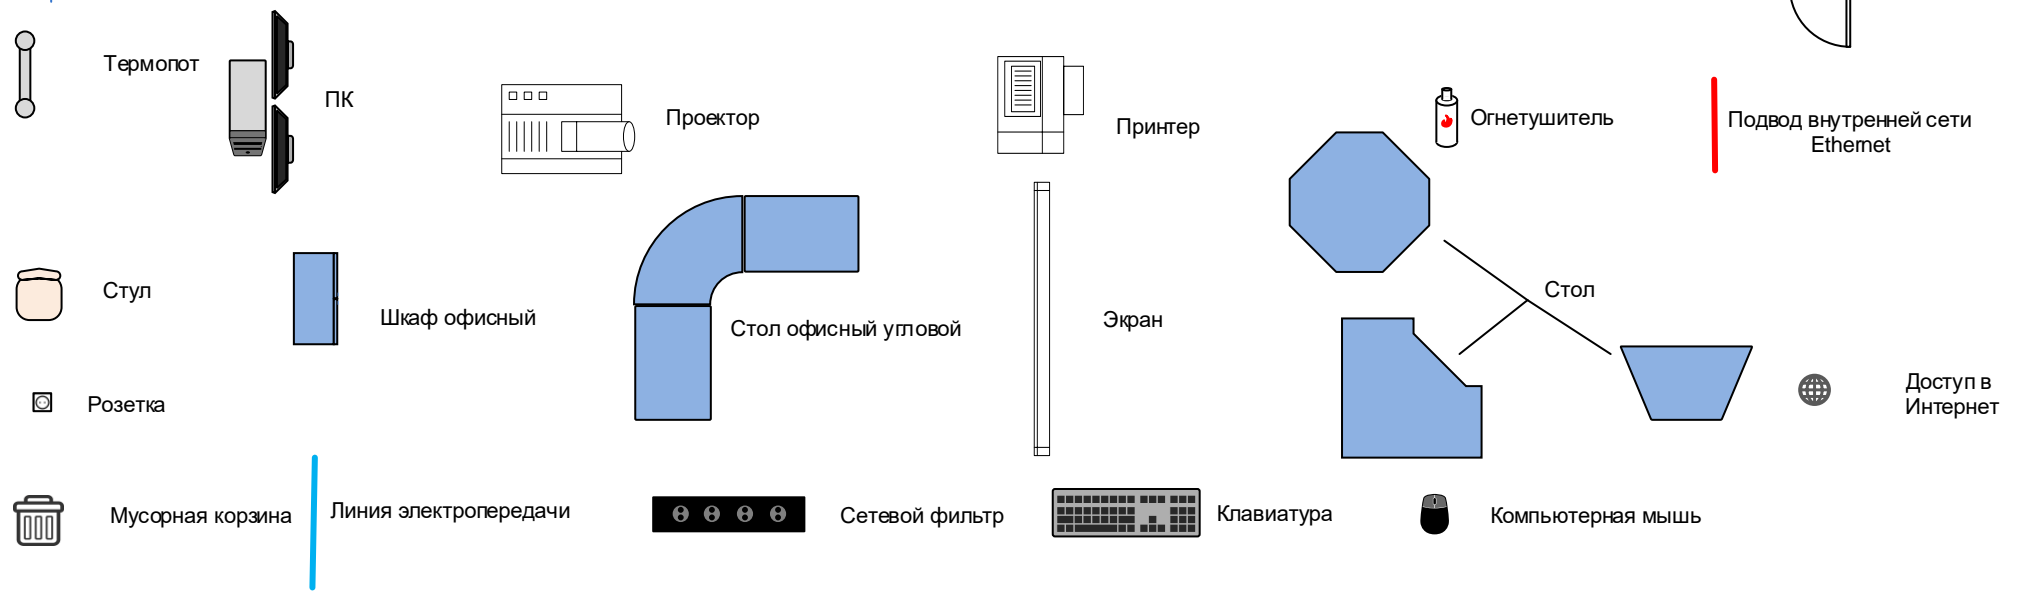

**ПЛАН ЗАСТРОЙКИ  
КОМПЕТЕНЦИИ  
«ПРОГРАММНЫЕ РЕШЕНИЯ ДЛЯ БИЗНЕСА»**

План застройки. Комната экспертов  
12600

5400

План застройки. Область соревнований  
14600

5400

	Кулер		ПК		Проектор		Колонка акустическая		Микрофон		Огнетушитель
	Стул		Стол		Стол офисный угловой		Интерактивная панель		Коммутатор		Смартфон
	Розетка		Ноутбук с электронными часами и таймером		Клавиатура		Компьютерная мышь		Область презентации		Зона основной группы
	Аптечка		Линия электропередачи		Интернет-кафе		Мусорная корзина		Сетевой фильтр		Зона юниорской группы
	Подвод внутренней сети Ethernet		Стаканы для воды		Держатель для бумаги						

Шкаф

Точка доступа

Розетка

Стол офисный угловой

План застройки  
Серверная

Сервер

Маршрутизатор

Стол

Wi-Fi точка доступа

Клавиатура

Стул

Розетка

Линия электропередачи

ПК

Сетевой фильтр

Компьютерная мышь