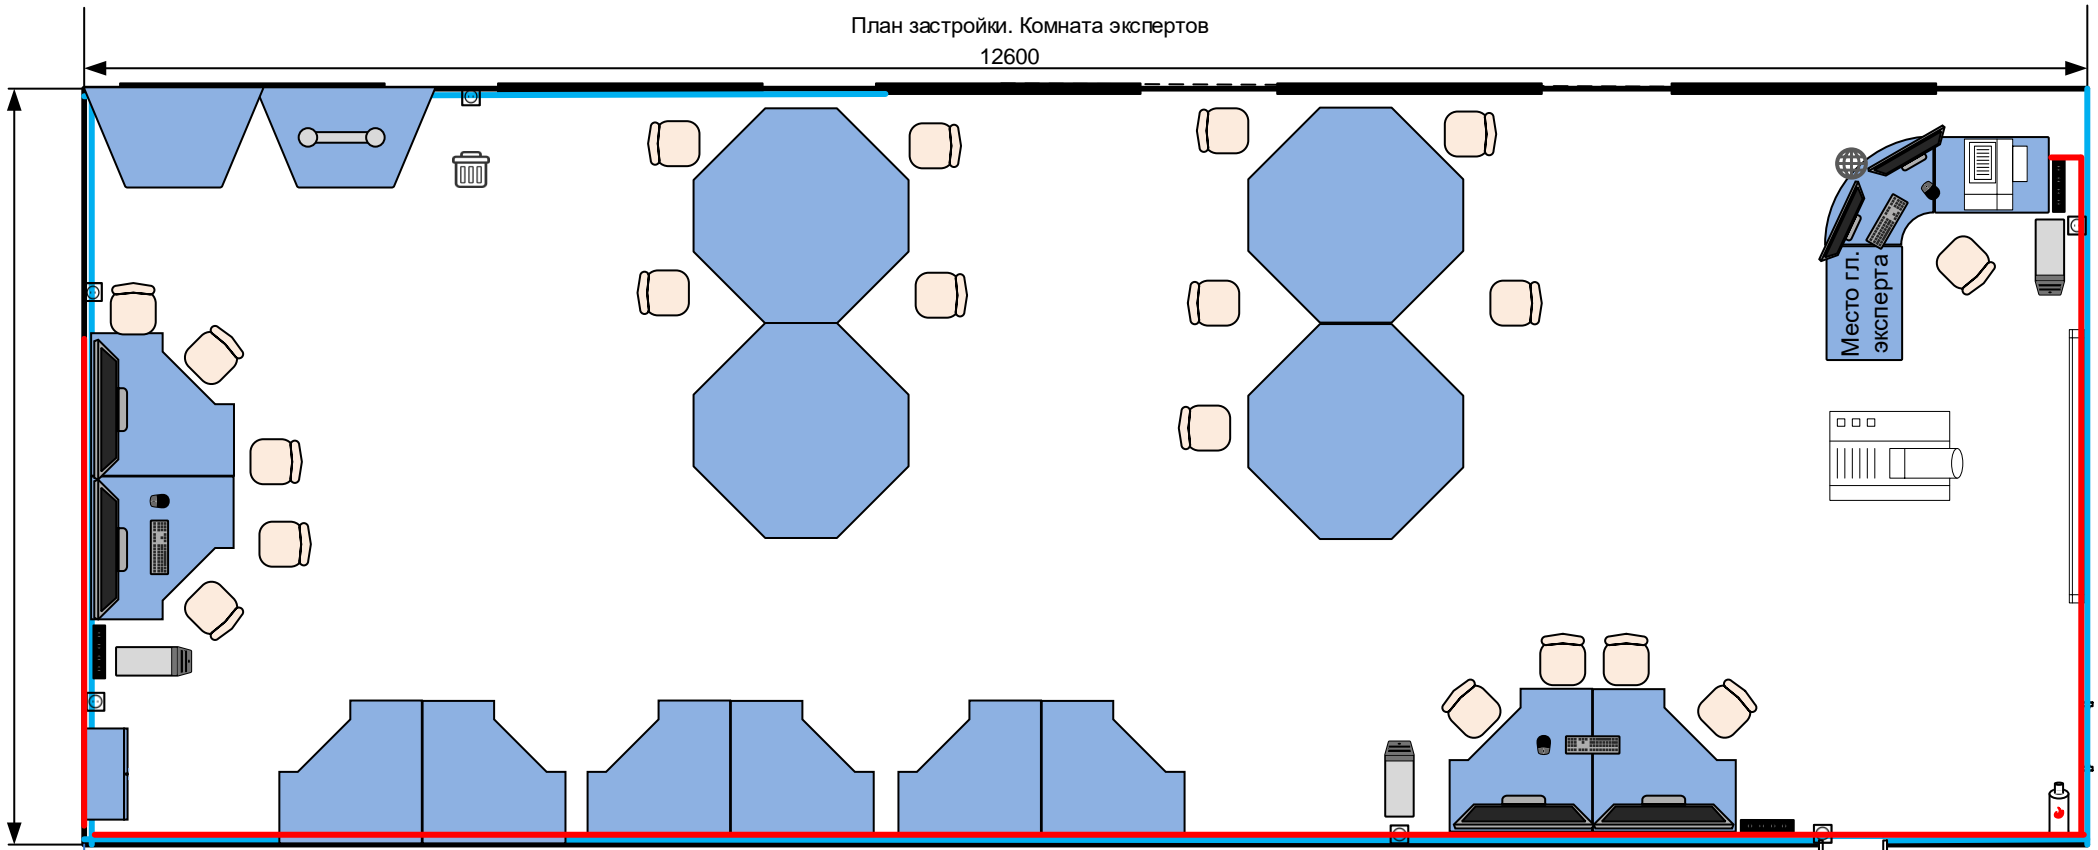

**ПЛАН ЗАСТРОЙКИ  
КОМПЕТЕНЦИИ  
«ПРОГРАММНЫЕ РЕШЕНИЯ ДЛЯ БИЗНЕСА»**

План застройки. Комната экспертов  
12600

5400

План застройки. Область соревнований  
14600

5400

	Кулер		ПК		Проектор		Колонка акустическая		Микрофон		Огнетушитель
	Стул		Стол		Стол офисный угловой		Интерактивная панель		Коммутатор		Смартфон
	Розетка		Ноутбук с электронными часами и таймером		Клавиатура		Компьютерная мышь		Область презентации		Зона основной группы
	Аптечка		Линия электропередачи		Интернет-кафе		Мусорная корзина		Сетевой фильтр		Зона юниорской группы
	Подвод внутренней сети Ethernet		Стаканы для воды		Держатель для бумаги						

План застройки  
Комната участников

Экран

Стол

Мусорная корзина

Проектор

Стул

Тумба

Огнетушитель

Шкаф

Точка доступа

Розетка

Стол офисный угловой

План застройки  
Серверная

Сервер

Маршрутизатор

Стол

Подвод внутренней сети Ethernet