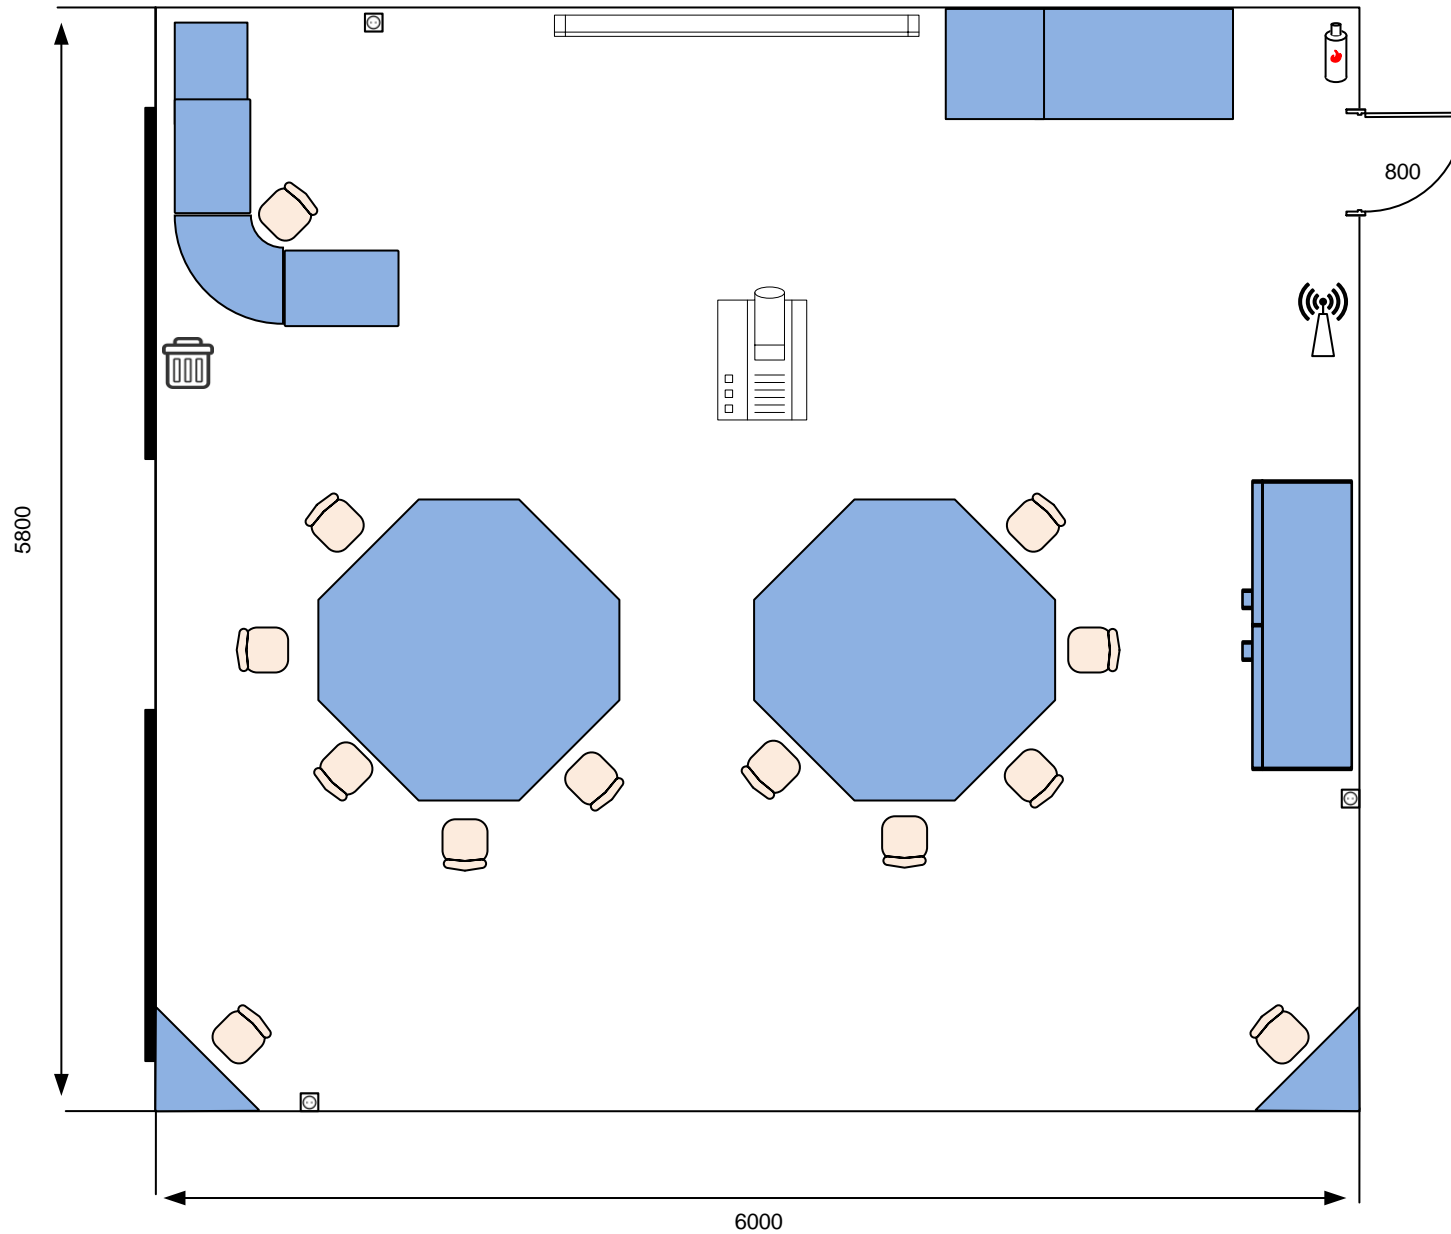

**ПЛАН ЗАСТРОЙКИ  
КОМПЕТЕНЦИИ  
«ПРОГРАММНЫЕ РЕШЕНИЯ ДЛЯ БИЗНЕСА»**

План застройки. Комната экспертов  
12600

5400

План застройки. Область соревнований  
14600

5400

	Кулер		ПК		Проектор		Колонка акустическая		Микрофон		Огнетушитель
	Стул		Стол		Стол офисный угловой		Интерактивная панель		Коммутатор		Смартфон
	Розетка		Ноутбук с электронными часами и таймером		Клавиатура		Компьютерная мышь		Область презентации		Зона основной группы
	Аптечка		Линия электропередачи		Интернет-кафе		Мусорная корзина		Сетевой фильтр		Зона юниорской группы
	Подвод внутренней сети Ethernet		Стаканы для воды		Держатель для бумаги						

План застройки  
Комната участников

Экран

Стол

Мусорная корзина

Проектор

Стул

Тумба

Огнетушитель

Шкаф

Точка доступа

Розетка

Стол офисный угловой

План застройки  
Серверная

Сервер

Маршрутизатор

Стол

Wi-Fi точка доступа

Клавиатура

Стул

Розетка

Линия электропередачи

ПК

Сетевой фильтр

Компьютерная мышь