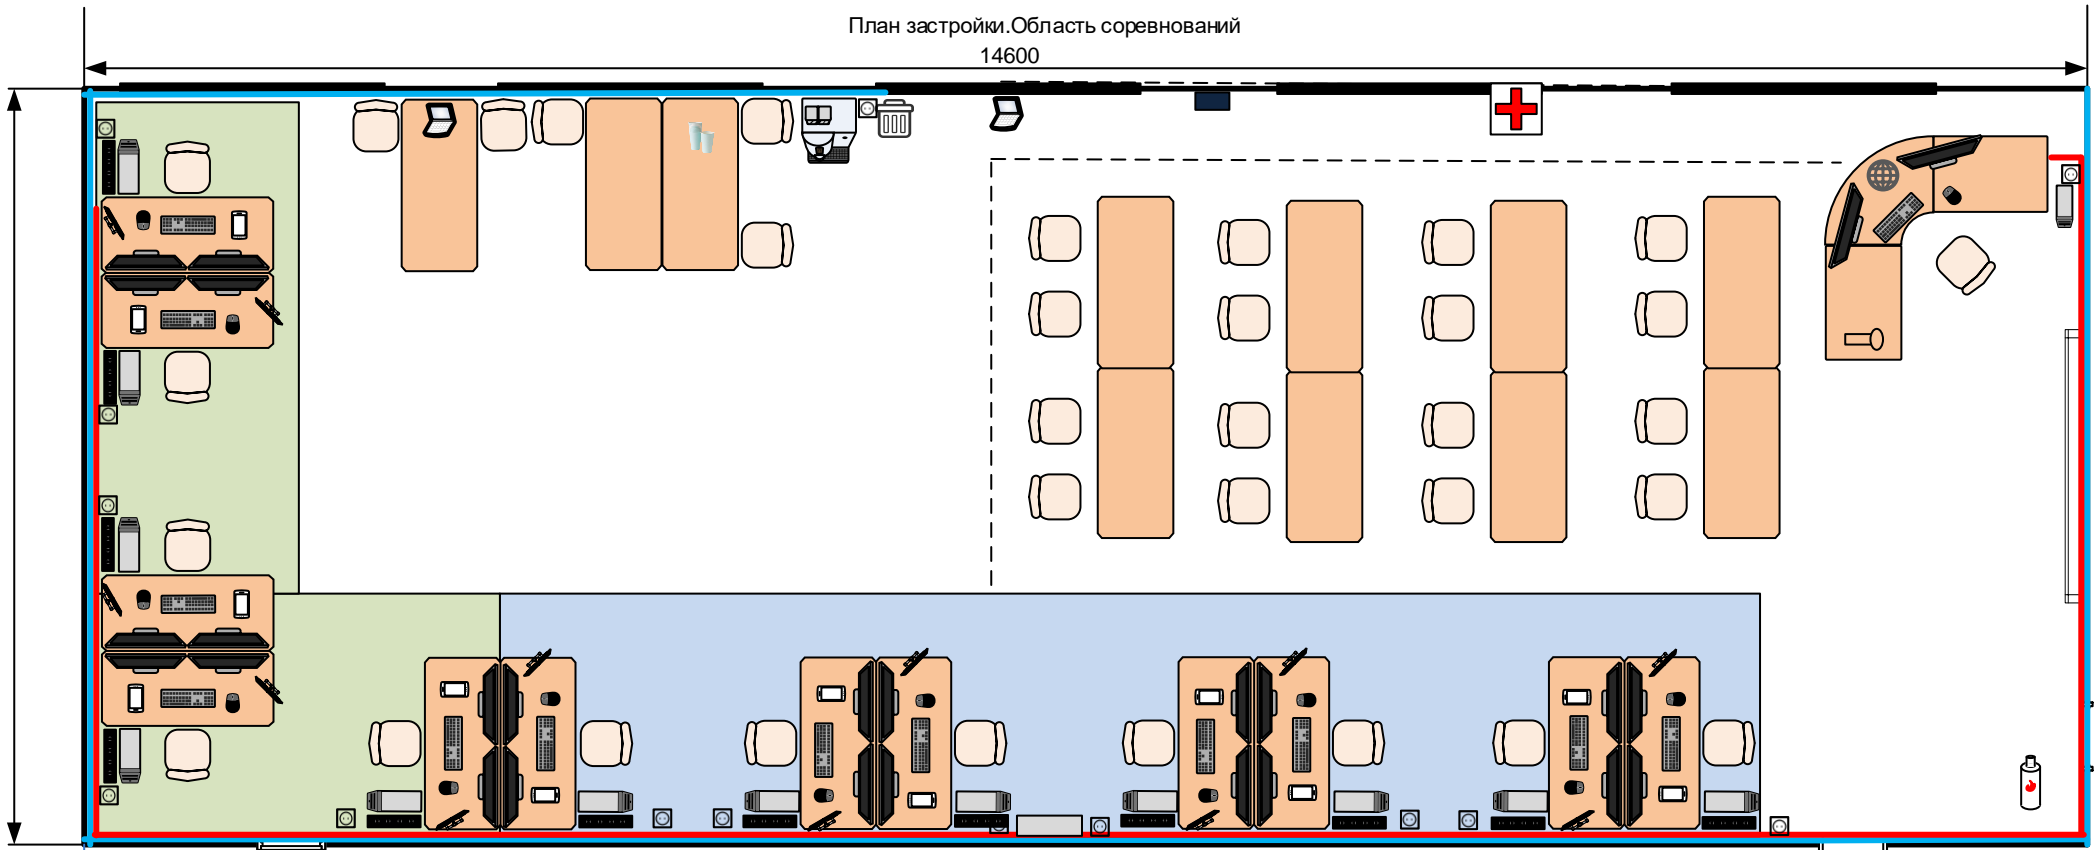

**ПЛАН ЗАСТРОЙКИ  
КОМПЕТЕНЦИИ  
«ПРОГРАММНЫЕ РЕШЕНИЯ ДЛЯ БИЗНЕСА»**

План застройки. Комната экспертов  
12600

5400

План застройки. Область соревнований  
14600

5400

	Кулер		ПК		Проектор		Колонка акустическая		Микрофон		Огнетушитель
	Стул		Стол		Стол офисный угловой		Интерактивная панель		Коммутатор		Смартфон
	Розетка		Ноутбук с электронными часами и таймером		Клавиатура		Компьютерная мышь		Область презентации		Зона основной группы
	Аптечка		Линия электропередачи		Интернет-кафе		Мусорная корзина		Сетевой фильтр		Зона юниорской группы
	Подвод внутренней сети Ethernet		Стаканы для воды		Держатель для бумаги						

План застройки  
Комната участников

Экран

Стол

Мусорная корзина

Проектор

Стул

Тумба

Огнетушитель

Шкаф

Точка доступа

Розетка

Стол офисный угловой

План застройки  
Серверная

Сервер

Маршрутизатор

Стол

Подвод внутренней сети Ethernet